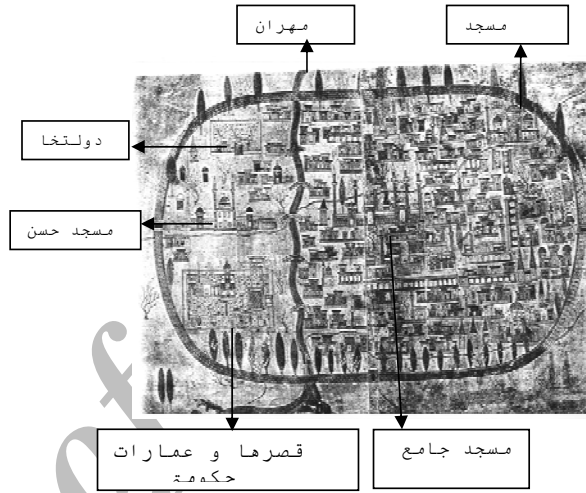

( )

( )

Archive of

( )

« ( ) »