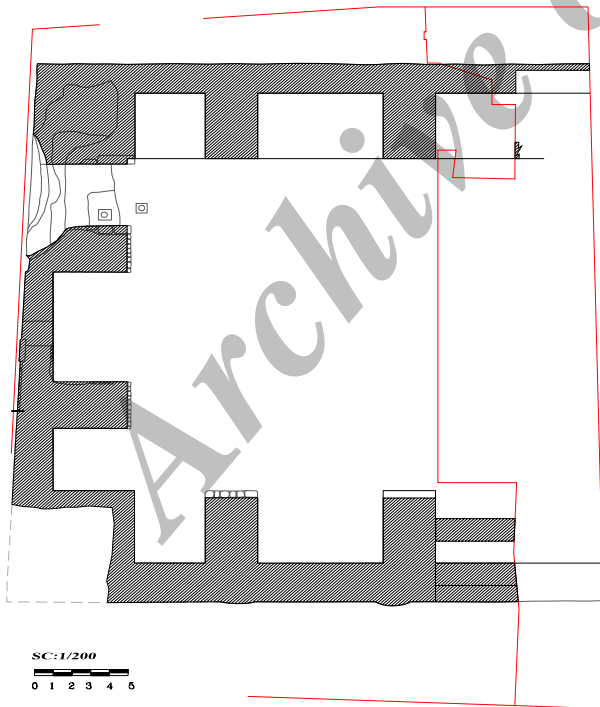

Archive of SIA

پایه های گنبد مرکزی مسجد کبود

پایه های گنبد مرکزی مسجد حسن پادشاه

گنبد مرکزی مسجد حسن پادشاه و مسجد کبود دارای پلان و ساختاری کاملاً مشابه بوده اند؛ با این تفاوت که دهانه گنبد مسجد کبود ۴۰.۱۶ متر بوده است، ولی دهانه گنبد مسجد حسن پادشاه ۷۳.۲۰ متر بوده است.