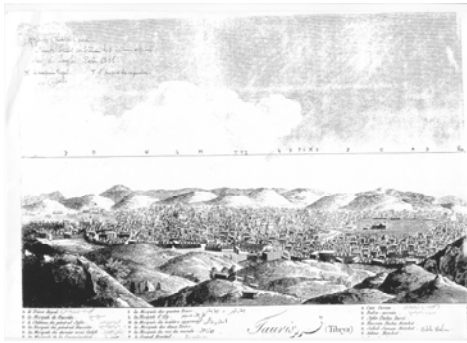

( )

( )

Archive of

( )

« ( ) »