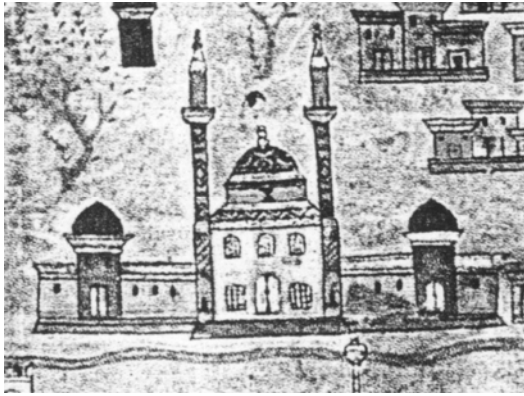

Archive of SIA

پایه های گنبد مرکزی مسجد کبود

پایه های گنبد مرکزی مسجد حسن پادشاه

گنبد مرکزی مسجد حسن پادشاه و مسجد کبود دارای پلان و ساختاری کاملاً مشابه بوده اند؛ با این تفاوت که دهانه گنبد مسجد کبود ۴۰.۱۶ متر بوده است، ولی دهانه گنبد مسجد حسن پادشاه ۷۳.۲۰ متر بوده است.