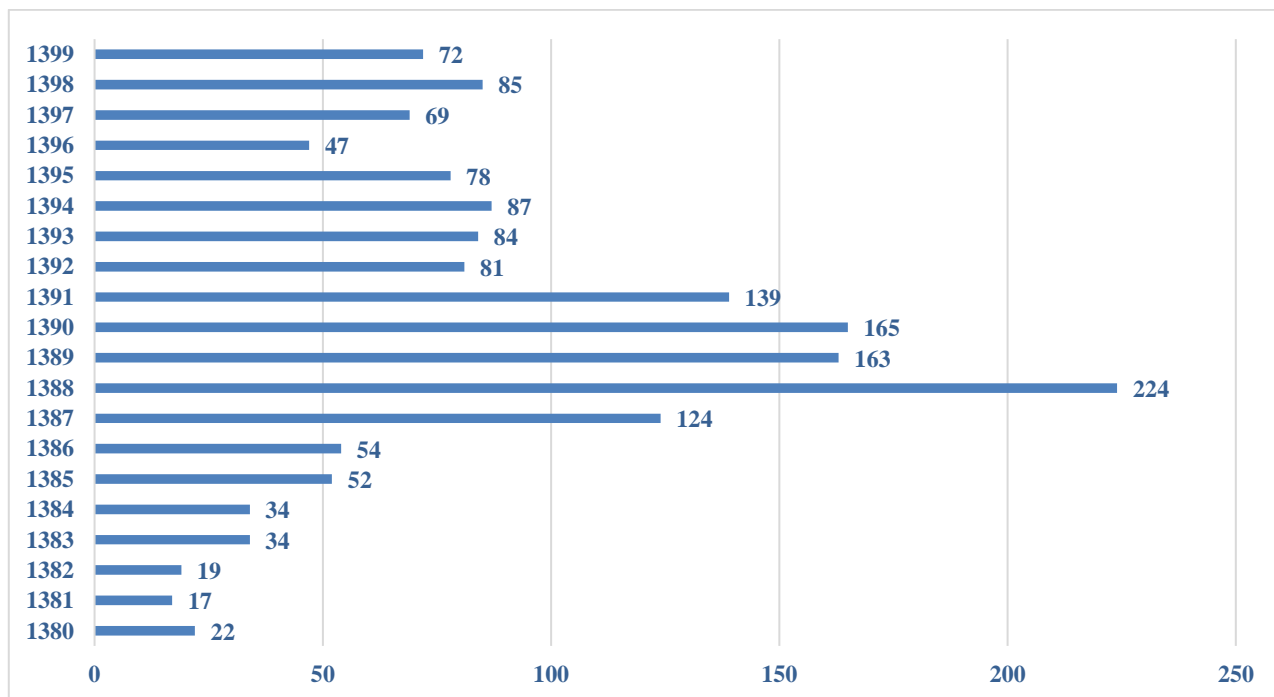

نمودار ۲. روند مجلات فارسی نمایه شده در پایگاه مرکز اطلاعات علمی (۱۳۸۰ تا ۱۳۹۸)