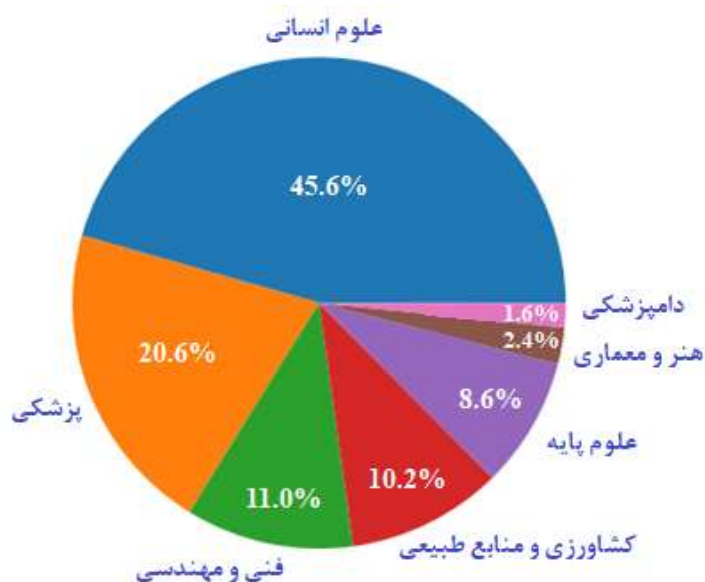

۲. مجلات دسترسی آزاد مرکز اطلاعات علمی بیشتر مرتبط با کدام موضوعات هستند؟

نمودار ۳، فراوانی حوزه‌های موضوعی مجلات مرکز اطلاعات علمی جهاددانشگاهی (SID) را نشان می‌دهد. براین اساس، ۱۰۵۰ مجله نمایه شده در مرکز اطلاعات علمی با موضوع علوم انسانی هستند. حوزه‌های موضوعی پزشکی و فنی و مهندسی بعد از علوم انسانی، بیشترین فراوانی مجلات نمایه شده در مرکز اطلاعات علمی را به خود اختصاص داده‌اند.

نمودار ۳. فراوانی حوزه‌های موضوعی مجلات مرکز اطلاعات علمی

۳. کدام شهرها بیشترین میزان مجلات را در مرکز اطلاعات علمی نمایه کرده‌اند؟

با استفاده از داده‌های مجلات مشخص شد که بیشتر مجلات نمایه شده در مرکز اطلاعات جهاددانشگاهی به ترتیب در شهرهای تهران، مشهد، اصفهان، قم و کرج هستند. این شهرها از نظر علمی سرآمد هستند.