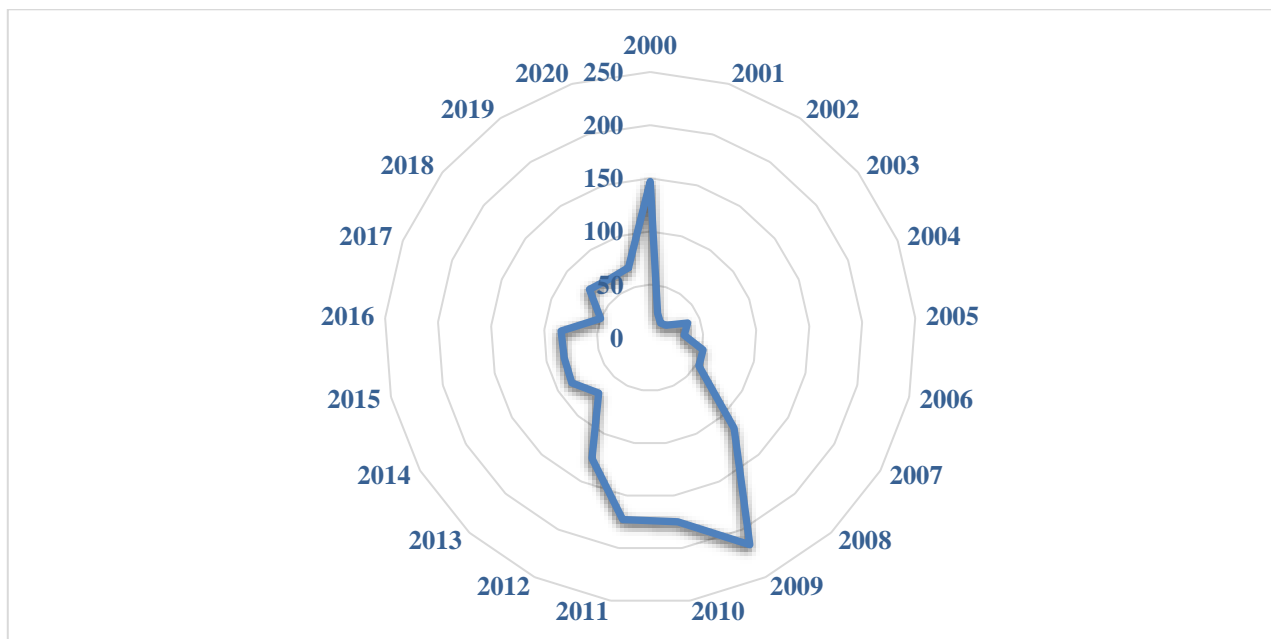

۱. روند مجلات دسترسی آزاد چگونه است؟

نمودار 1، روند مجلات دو زبانه نمایه شده در پایگاه مرکز اطلاعات علمی جهاد دانشگاهی (SID) از سال ۲۰۰۰ تا ۲۰۲۰ را نشان می‌دهد.

براین اساس، تعداد مجلات نمایه شده در پایگاه مرکز اطلاعات علمی برابر با ۲۳۰۴ است.

نمودار 1. روند مجلات (دو زبانه) نمایه شده در پایگاه مرکز اطلاعات علمی (۲۰۰۰ تا ۲۰۲۰)

نمودار ۲، روند مجلات فارسی جدید نمایه شده در پایگاه مرکز اطلاعات علمی جهاد دانشگاهی (SID) از سال ۱۳۸۰ تا ۱۳۹۸ را نشان می‌دهد.

براین اساس، بیشترین تعداد مجله در سال ۱۳۸۸ با تعداد ۲۲۴ در پایگاه مرکز اطلاعات علمی نمایه شده است.